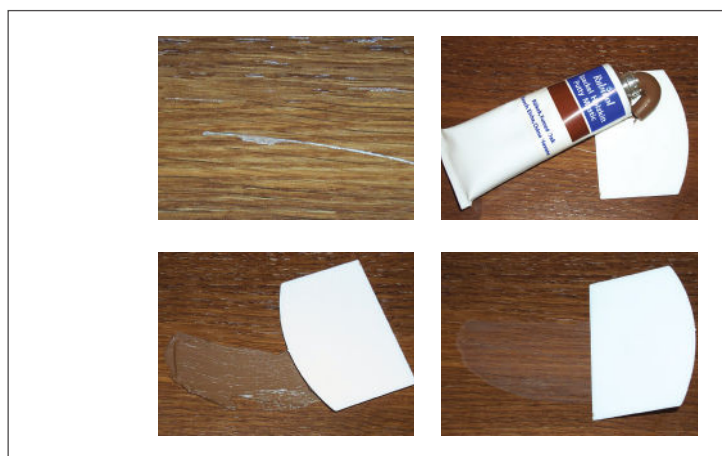

### Rubinol Putty (vloeibaar hout)

Rubinol Putty is een reparatiepasta die speciaal is ontwikkeld voor het snel en netjes repareren van beschadigingen in houten vloeren. Putty is gemakkelijk aan te brengen en hoeft niet te worden gemengd. Het wordt aangebracht met een spatel en is snel uitgehard. Putty is ook geschikt om knoesten te vullen.

Rubinol Putty						
83500  KERSEN ROOD/ KERSEN	83502  BEUKEN DONKER	83506  EIKEN/EIKEN LICHT	83507  EIKEN DONKER	83508  ESSEN/ AHORN	83509  BERKEN/ GRENEN	83510  MAHONIE/ MERBAU
83511  BEUKEN/ HEVEA	83512  GEROOKT EIKEN	83514  ZWART	83517  JATOBA	83518  KERSEN	83519  WENGE	83520  KAMBALA/ IROKO
83521  WALNOOT	83522  ESSEN WIT <i>nieuw</i>	83513  LICHTGRIJS <i>nieuw</i>				

Betreft drukwerk. Kleur kan afwijken van de werkelijkheid.

Voor wasreparatiemiddel, zie blz. 167 en voor reparatiemiddel voor laminaat, zie ColorFill blz. 145.