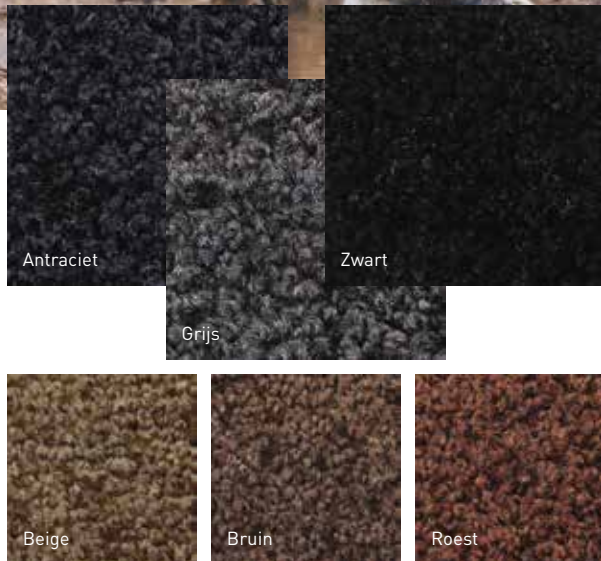

ParketEntree Praktisch

Deze schrapende schoonloopmat is **geoptimaliseerd voor zowel vuil- als vochtopname**. De bouclé-pool (lusjes in plaats van draadjes) maakt de mat **sterk en veerkrachtig**. Gemaakt van 100% polyamide en beschikbaar in 4 gemêleerde kleuren, kant-en klare mat in twee maten en als snijmat van 130 of 200 cm breed, inclusief 5 cm rand.

Intensief huishoudelijk en projectmatig gebruik

ParketEntree Functioneel

Schoonloop entree mat **voorkomt het inlopen van vuil en zand**, en heeft tegelijkertijd een **uitstekende vochtopname**. De matten zijn gemaakt van 100% getuft polyamide met gesneden polen. De rug is weekmakervrij, daardoor is hij **geschikt voor op PVC vloeren**. Functioneel is er in 6 effen kleuren als snijmat met een breedte van 100 en 200 cm en als kant-en-klare mat.

Normaal huishoudelijk gebruik
Handwas op 30 °C

ParketEntree Extreem

Droogloopmat Extreem heeft een natuurlijke uitstraling en **neemt bijzonder snel veel vocht op**. Hij is gemaakt van 100% getuft microvezel en het gemêleerde decor zorgt ervoor dat **vuil niet snel zichtbaar** is. Stabiel en makkelijk te reinigen. Beschikbaar in 5 kleuren, als snijmat van 100 en 200 cm.

Intensief huishoudelijk gebruik
Handwas op 30 °C