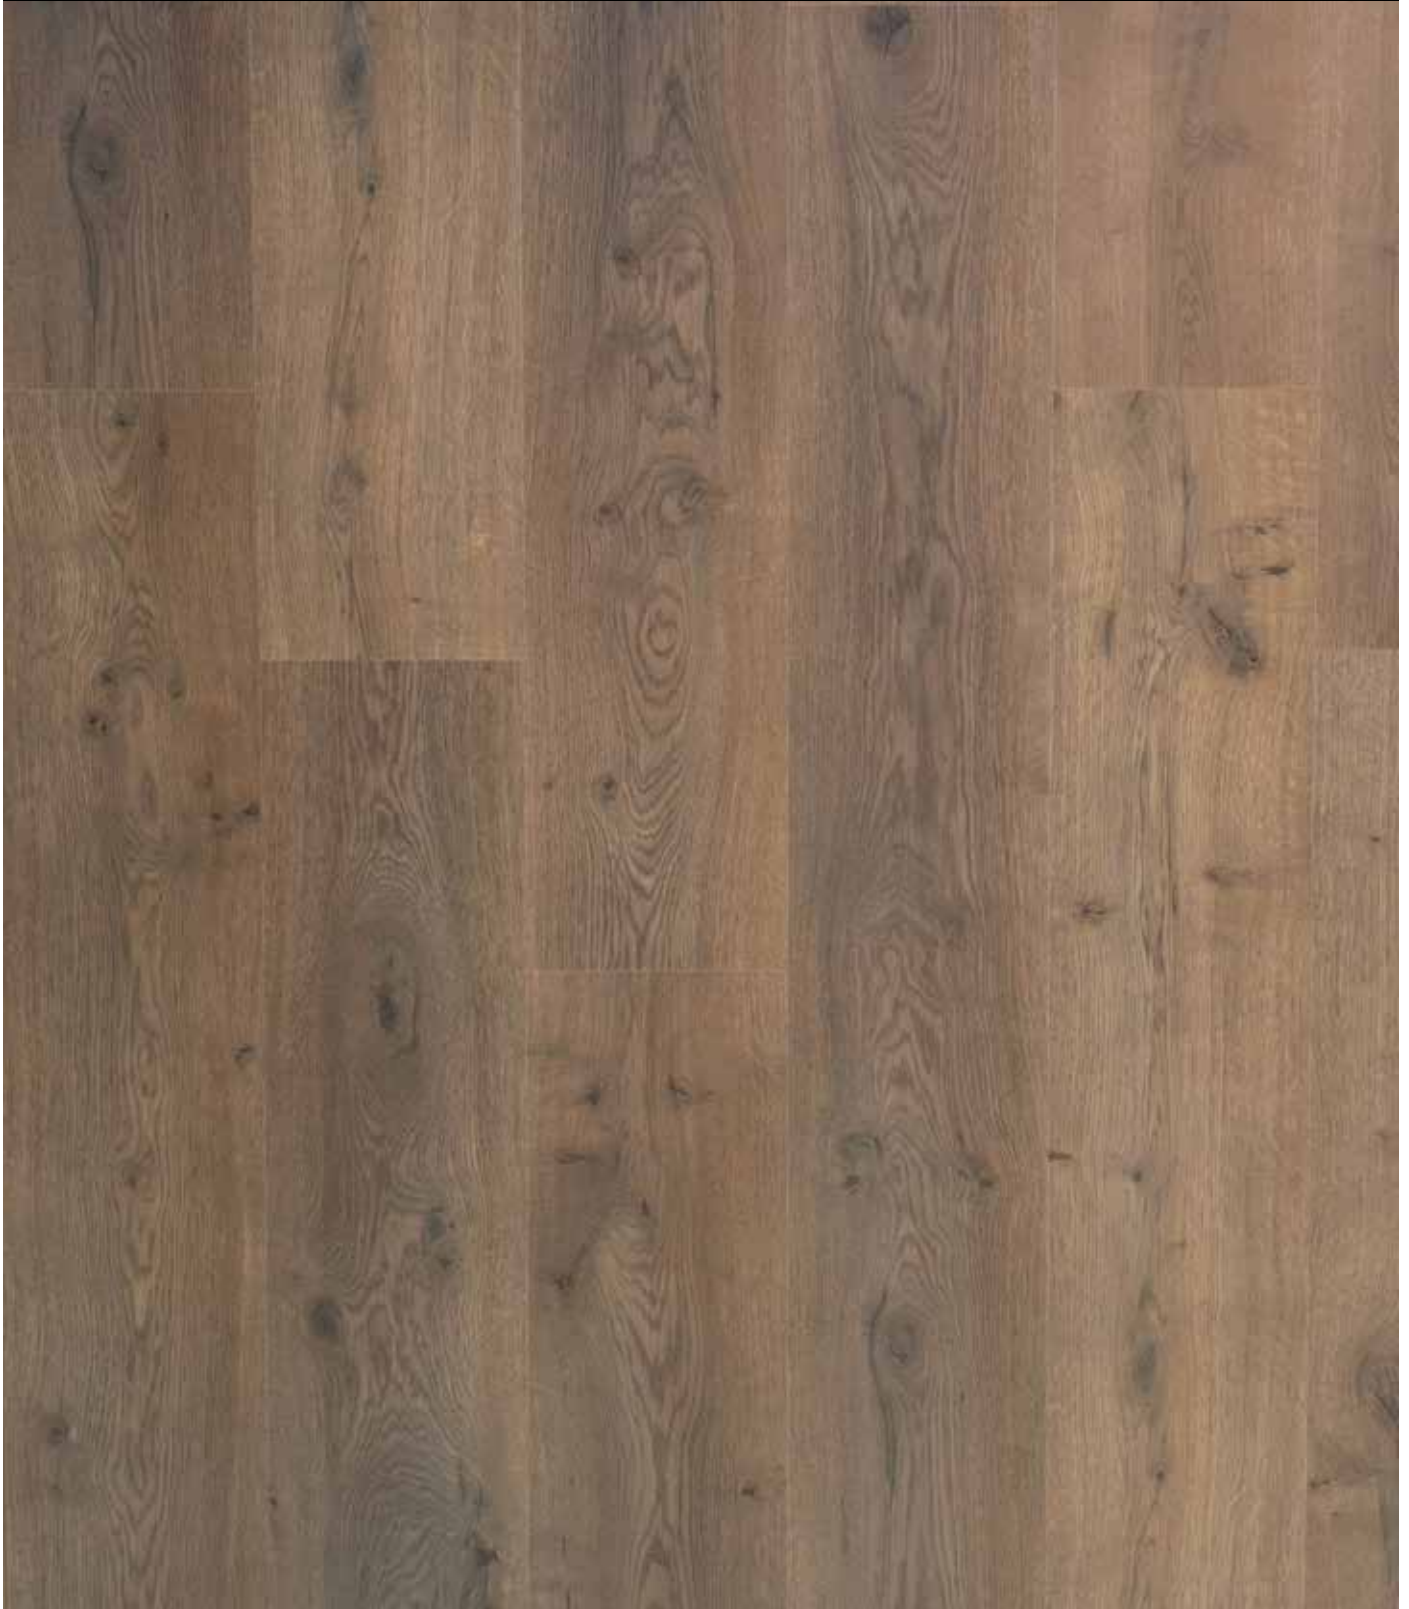

Artikel	04951 - Plank dille		
Materiaal	HDF		
Afmeting		126,1 cm x 19,2 cm	
Pakinhoud		2,421 m <sup>2</sup>	
Totale dikte		7 mm	
Oppervlaktestructuur		Soft touch	
V-groef		Geen	
Verbinding		Uniclic	
Gebruiksklasse huishoudelijk	 EN 13392	Klasse 23: zwaar huishoudelijk gebruik	
Gebruiksklasse commercieel	 EN 13392	Klasse 32/AC4: normaal commercieel gebruik	
Garantie huishoudelijk		15 jaar	
Garantie commercieel		5 jaar	
Vloerverwarming (R-waarde m <sup>2</sup> K/W)	 EN 12996:2001	0,051 m <sup>2</sup> K/W	
Brandklasse	 EN 13501-1	Cfl-s1	
Formaldehyde-emissie	 EN 717-1	Klasse E1: ≤ 0,01 mg/m <sup>3</sup>	
Slipweerstand	 EN 13893	Klasse DS: μ ≥ 0,30	
Vlekgevoeligheid	 EN 438	Groep 1 & 2, klasse 5. groep 3, klasse 4	
UV-lichtbestendigheid	 EN ISO 105 B02	Blauwe referentie, klasse 6	
Belasting door bureaustoelen	 ISO 4918	Type W, geen zichtbare verandering	
Verplaatsing meubelpoten	 EN 424	Geen zichtbare verandering	

PLANK DILLE - 04951

VLOERBEELD

Dit is een foto voor drukwerk. De werkelijke kleur van de vloer kan afwijken.