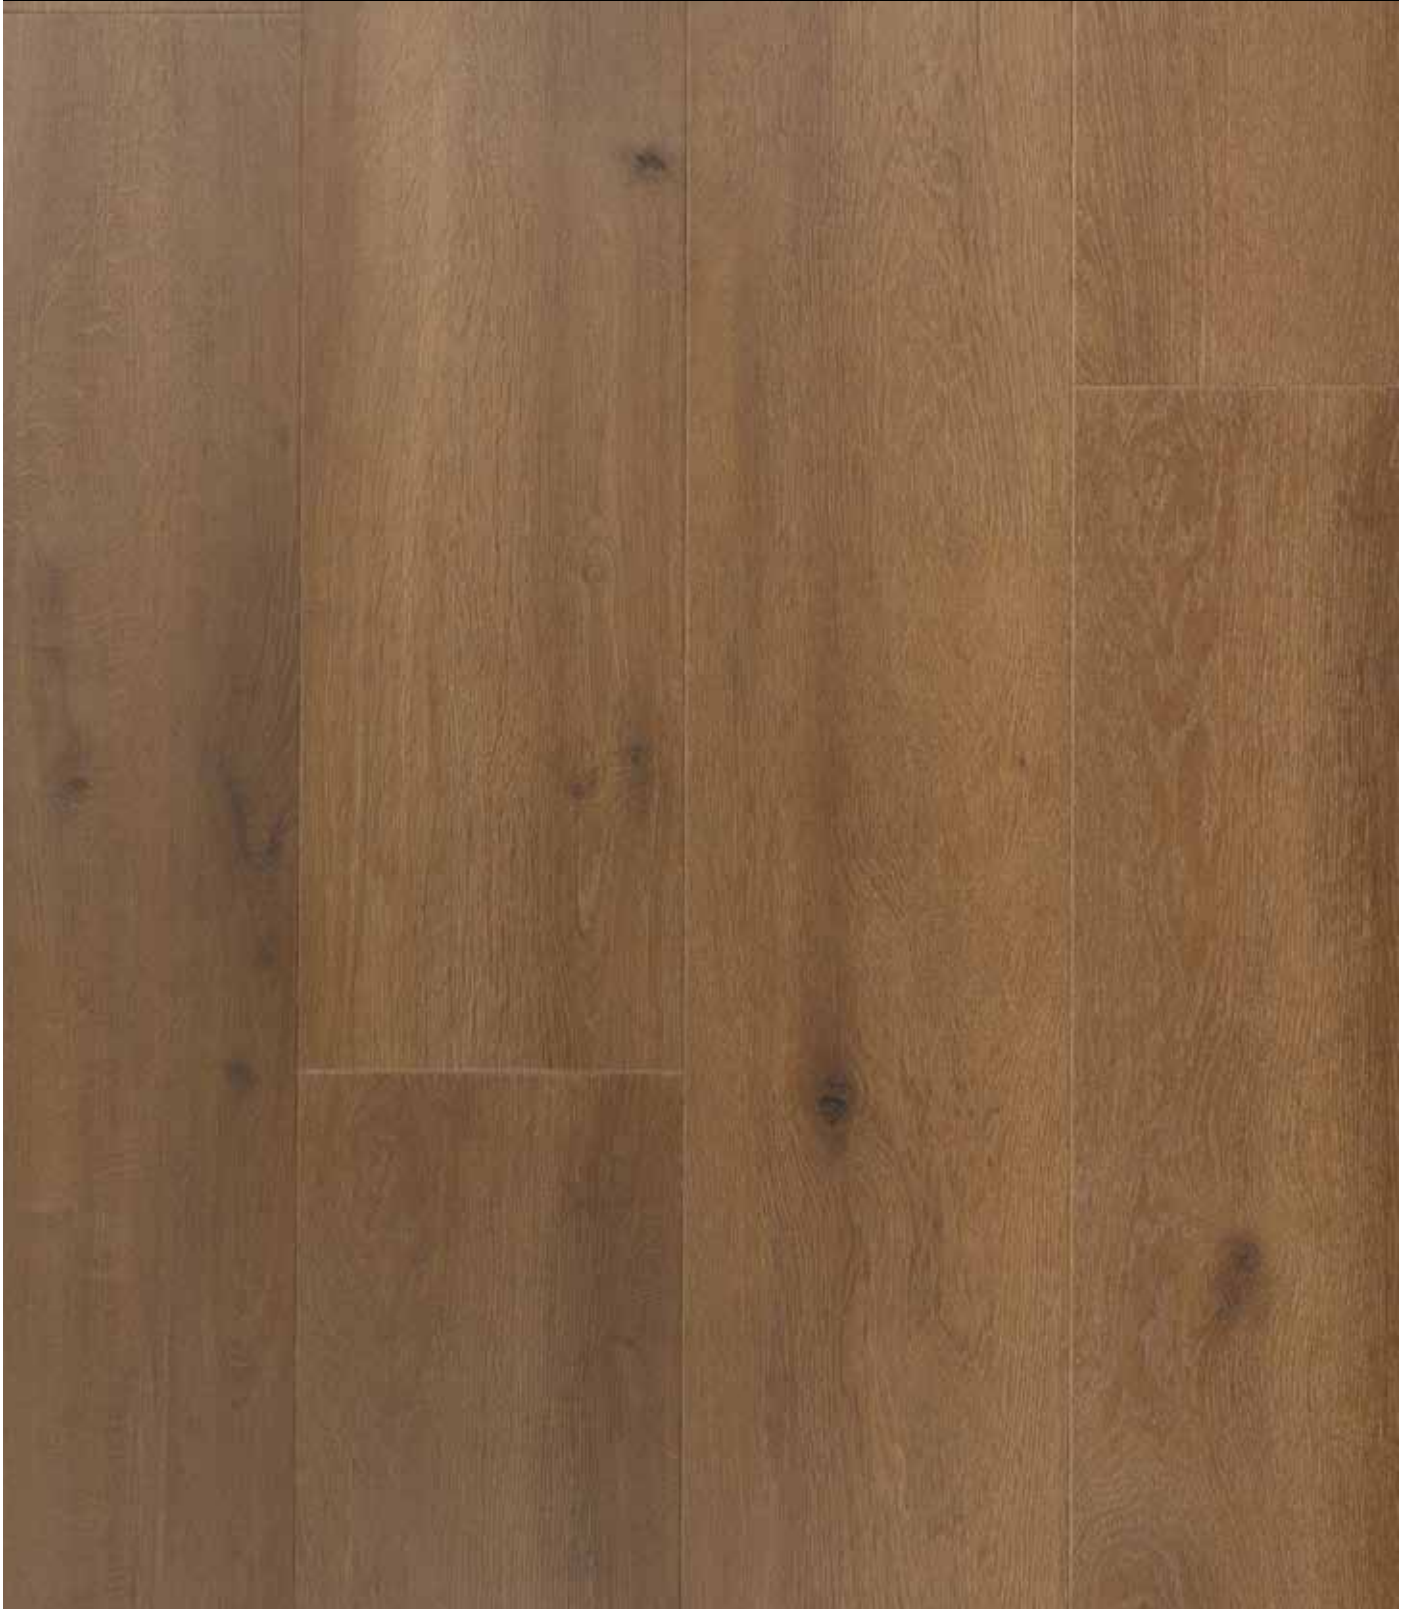

Artikel	04686 - Solide brede plank oregano		
Materiaal	HDF		
Afmeting		126,1 cm x 24,4 cm	
Pakinhoud		2,4615 m²	
Totale dikte		8 mm	
Oppervlaktestructuur		Embossed in register	
V-groef		Pressed bevel 4-zijdig	
Verbinding		Uniclic	
Gebruiksklasse huishoudelijk	 EN 13329	Klasse 23: zwaar huishoudelijk gebruik	
Gebruiksklasse commercieel	 EN 13329	Klasse 32/AC4: normaal commercieel gebruik	
Garantie huishoudelijk		20 jaar	
Garantie commercieel		10 jaar	
Garantie waterbestendig		10 jaar	
Vloerverwarming (R-waarde m² K/W)	 EN 12664	0,055 m² K/W	
Brandklasse	 EN 13501-1	Cfl-s1	
Formaldehyde-emissie	 EN 717-1	Klasse E1: ≤ 0,01	
Stipweerstand	 EN 13893	Klasse DS: μ ≥ 0,30	
Vlekgevoeligheid	 EN 438	Groep 1 & 2, klasse 5. groep 3, klasse 4	
UV-lichtbestendigheid	 EN ISO 4892 2:2006/ A1:2009 procedure B - cycle 5	Grijze referentie, klasse 4	
Belasting door bureaustoelen	 ISO 4918	Type W, geen zichtbare verandering	
Verplaatsing meubelpoten	 EN 424	Geen zichtbare verandering	

SOLIDE BREDE PLANK OREGANO - 04686

VLOERBEELD

Dit is een foto voor drukwerk. De werkelijke kleur van de vloer kan afwijken.