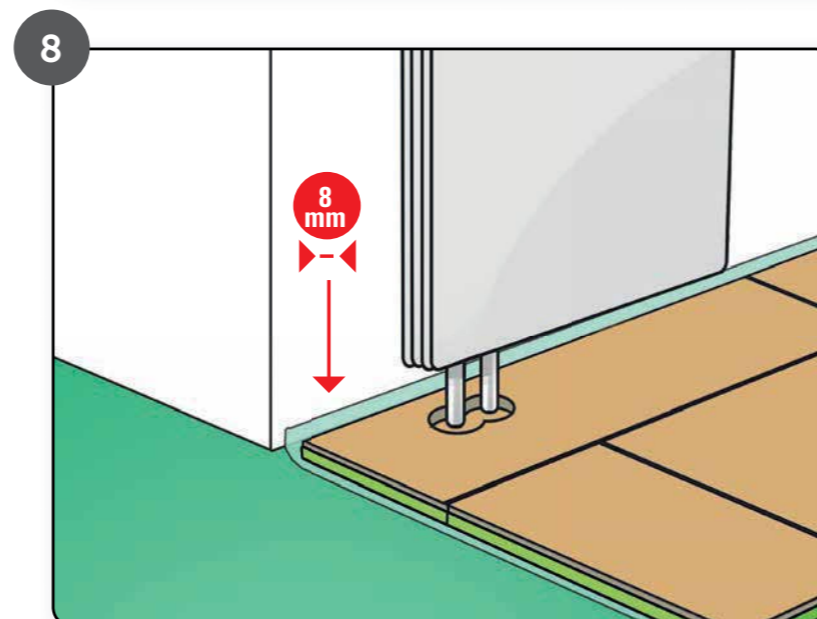

Marathon® SUPER

FITTING INSTRUCTIONS

uniFloor
UNDERLAY SYSTEMS

Unifloor B.V.
Arnsbergstraat 4
NL - 7418 EZ Deventer

Tel. +31 (0) 570 - 85 55 33
E-mail info@unifloor.nl
www.unifloor.nl

UK Toll Free 0845 603 0 906
Service-Line für Deutschland
Österreich & Schweiz:
Tel. +49 (152) 264 111 11

©2022 Unifloor B.V. All rights reserved.

L_MarathonSuper_22v01