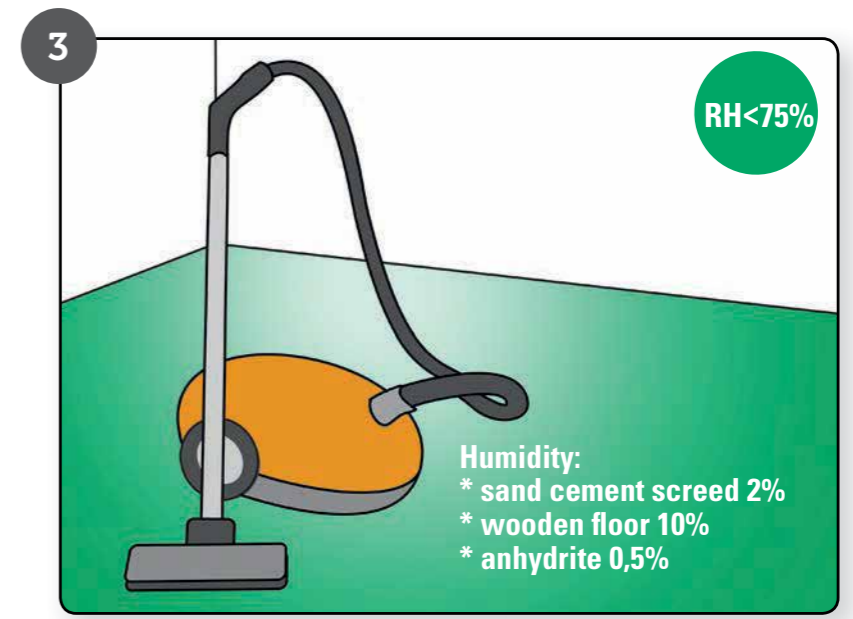

Marathon® SUPER

FITTING INSTRUCTIONS

uniFloor
UNDERLAY SYSTEMS

Unifloor B.V.
Arnsbergstraat 4
NL - 7418 EZ Deventer

Tel. +31 (0) 570 - 85 55 33
E-mail info@unifloor.nl
www.unifloor.nl

UK Toll Free 0845 603 0 906
Service-Line für Deutschland
Österreich & Schweiz:
Tel. +49 (152) 264 111 11

©2022 Unifloor B.V. All rights reserved.

L_MarathonSuper_22v01