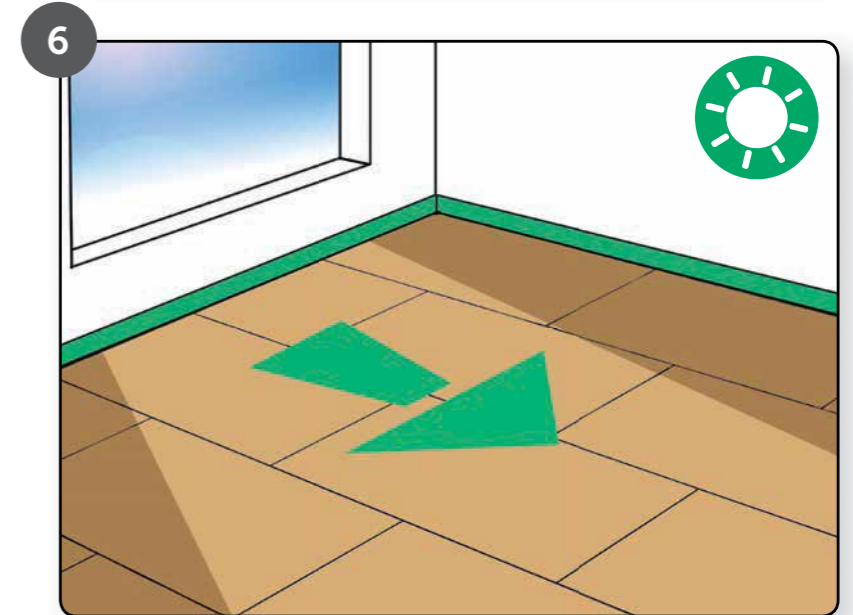

Marathon® SUPER

FITTING INSTRUCTIONS

uniFloor
UNDERLAY SYSTEMS

Unifloor B.V.
Arnsbergstraat 4
NL - 7418 EZ Deventer

Tel. +31 (0) 570 - 85 55 33
E-mail info@unifloor.nl
www.unifloor.nl

UK Toll Free 0845 603 0 906
Service-Line für Deutschland
Österreich & Schweiz:
Tel. +49 (152) 264 111 11

©2022 Unifloor B.V. All rights reserved.

L_MarathonSuper_22v01