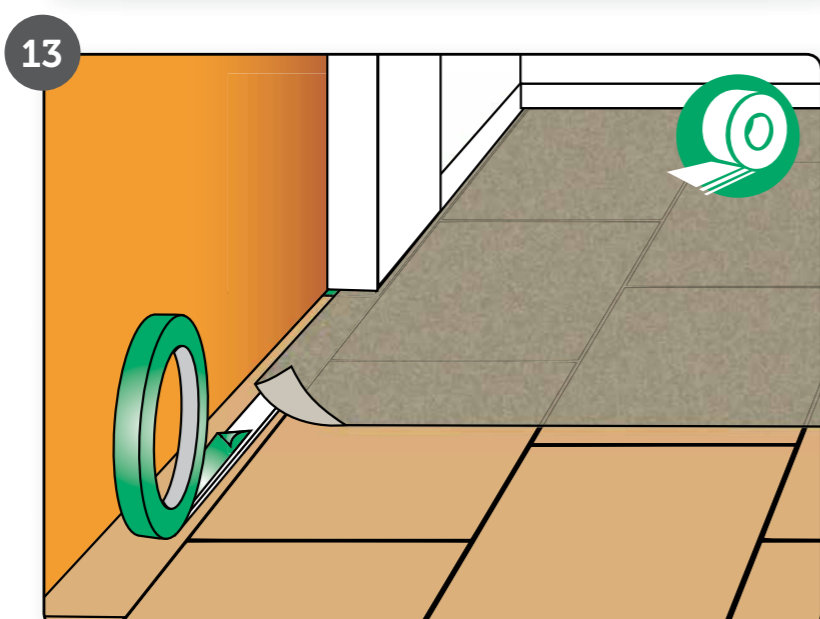

Marathon® SUPER

FITTING INSTRUCTIONS

uniFloor
UNDERLAY SYSTEMS

Unifloor B.V.
Arnsbergstraat 4
NL - 7418 EZ Deventer

Tel. +31 (0) 570 - 85 55 33
E-mail info@unifloor.nl
www.unifloor.nl

UK Toll Free 0845 603 0 906
Service-Line für Deutschland
Österreich & Schweiz:
Tel. +49 (152) 264 111 11

©2022 Unifloor B.V. All rights reserved.

L_MarathonSuper_22v01