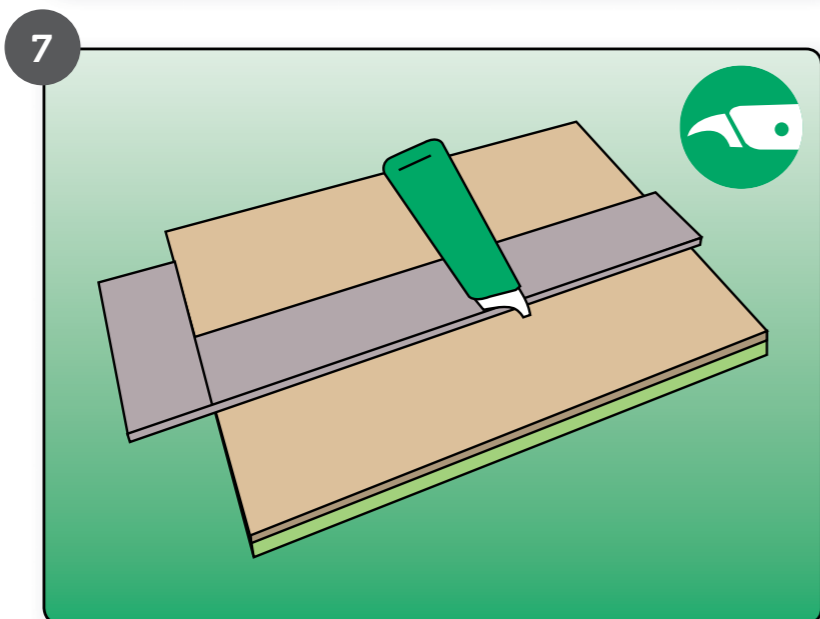

Marathon® SUPER

FITTING INSTRUCTIONS

uniFloor
UNDERLAY SYSTEMS

Unifloor B.V.
Arnsbergstraat 4
NL - 7418 EZ Deventer

Tel. +31 (0) 570 - 85 55 33
E-mail info@unifloor.nl
www.unifloor.nl

UK Toll Free 0845 603 0 906
Service-Line für Deutschland
Österreich & Schweiz:
Tel. +49 (152) 264 111 11

©2022 Unifloor B.V. All rights reserved.

L_MarathonSuper_22v01