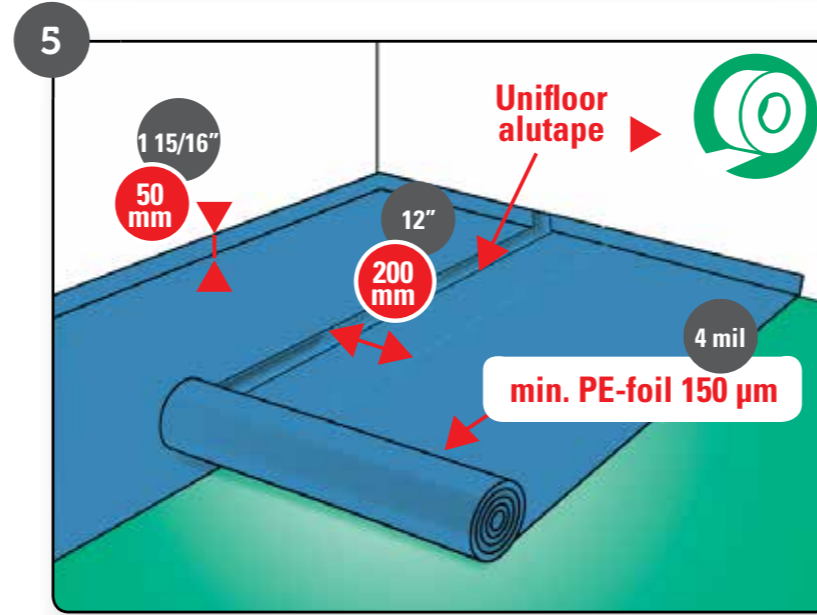

Marathon® SUPER

FITTING INSTRUCTIONS

uniFloor
UNDERLAY SYSTEMS

Unifloor B.V.
Arnsbergstraat 4
NL - 7418 EZ Deventer

Tel. +31 (0) 570 - 85 55 33
E-mail info@unifloor.nl
www.unifloor.nl

UK Toll Free 0845 603 0 906
Service-Line für Deutschland
Österreich & Schweiz:
Tel. +49 (152) 264 111 11

©2022 Unifloor B.V. All rights reserved.

L_MarathonSuper_22v01